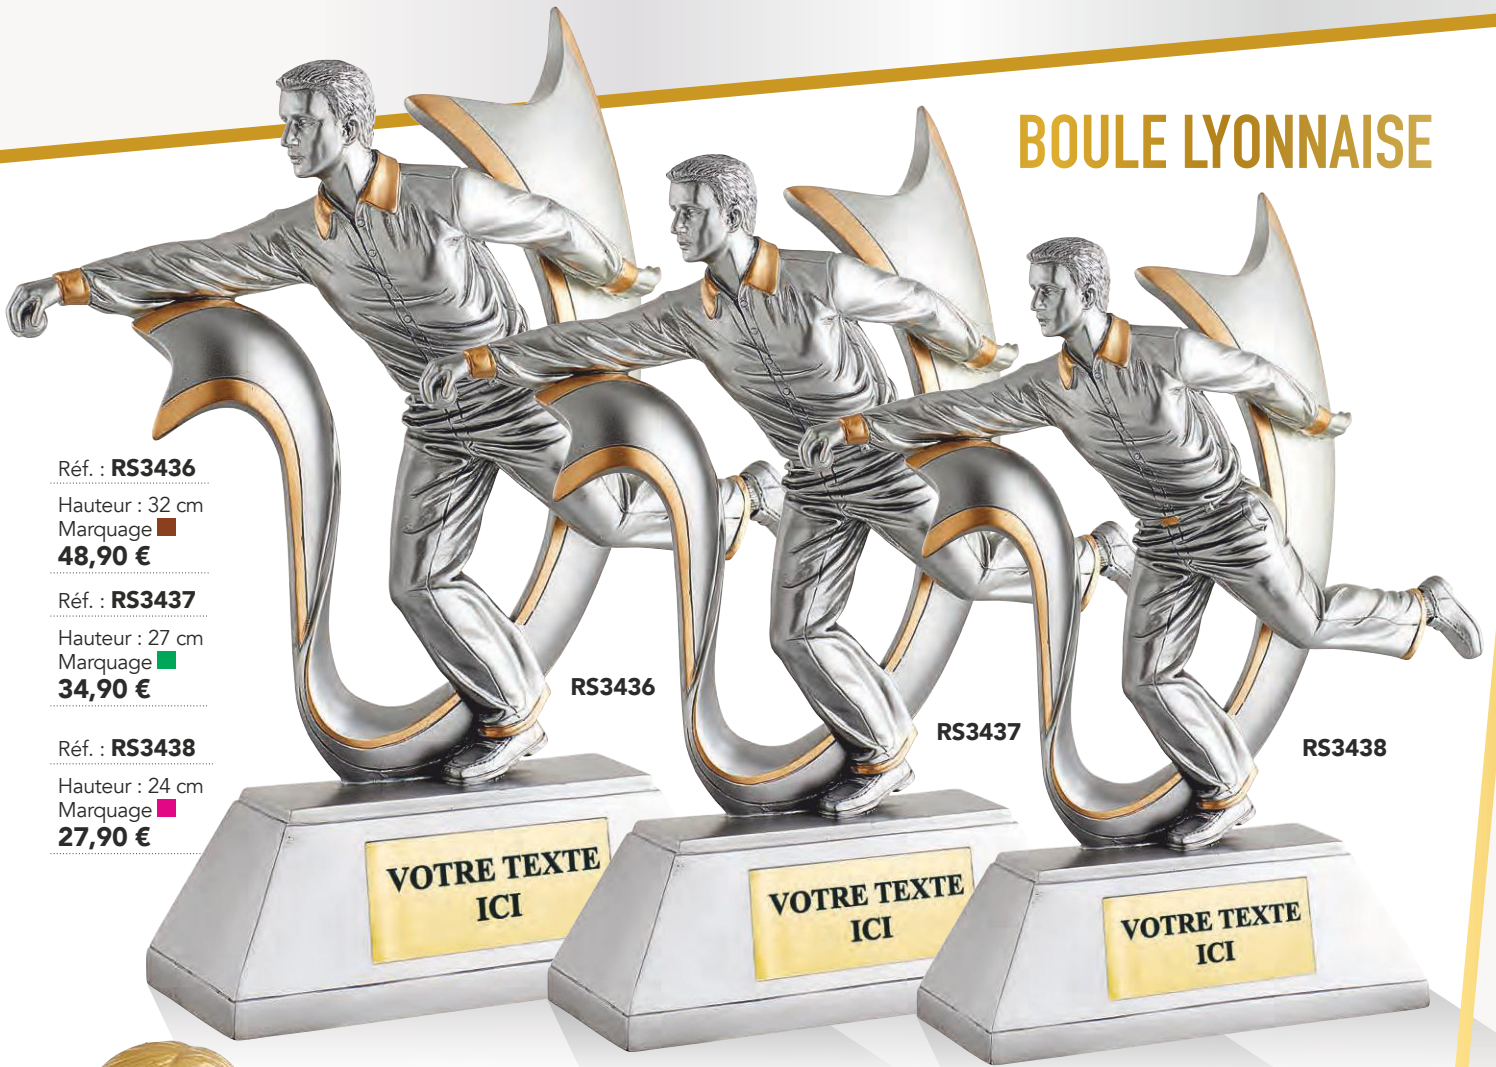

BOULE LYONNAISE

Réf. : **RS3436**

Hauteur : 32 cm
Marquage ■
48,90 €

Réf. : **RS3437**

Hauteur : 27 cm
Marquage ■
34,90 €

Réf. : **RS3438**

Hauteur : 24 cm
Marquage ■
27,90 €

RS3436

RS3437

RS3438

VOTRE TEXTE
ICI

VOTRE TEXTE
ICI

VOTRE TEXTE
ICI