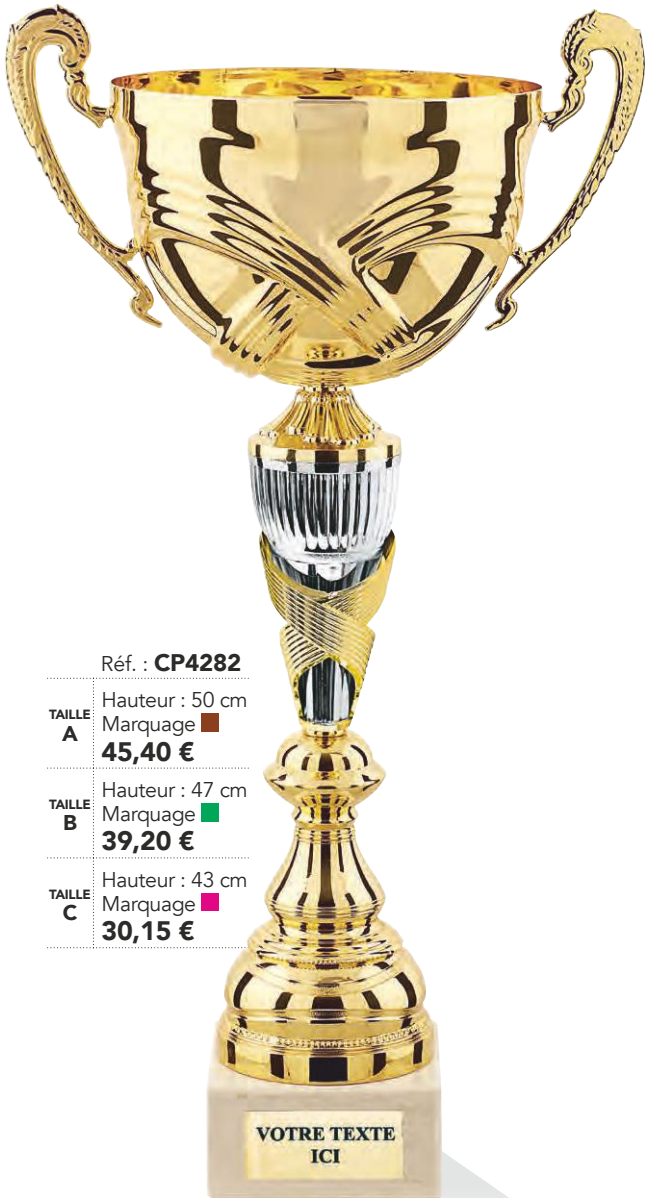

Personnalisez
vos trophées
avec nos centres

STANDARDS

Disciplines
pages 230 à 233

**OU AVEC
VOTRE LOGO**

Personnalisation
pages 5

Réf. : **CP4282**

TAILLE A Hauteur : 50 cm
Marquage ■ **45,40 €**

TAILLE B Hauteur : 47 cm
Marquage ■ **39,20 €**

TAILLE C Hauteur : 43 cm
Marquage ■ **30,15 €**

VOTRE TEXTE
ICI