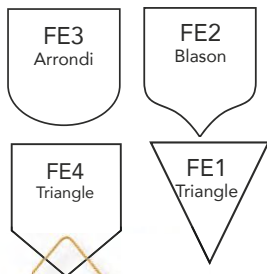

LES FANIONS ET LES AUTOCOLLANTS

MF1- MF2 - MF3 (100 minimum)
7,75 € l'unité
4,70 € À partir de 300
3,80 € À partir de 500
3,40 € À partir de 1000

LES FANIONS

FE1- FE2 - FE3 - FE4 (10 minimum)
52,55 € l'unité
26,30 € À partir de 25
19,10 € À partir de 50
14,60 € À partir de 100