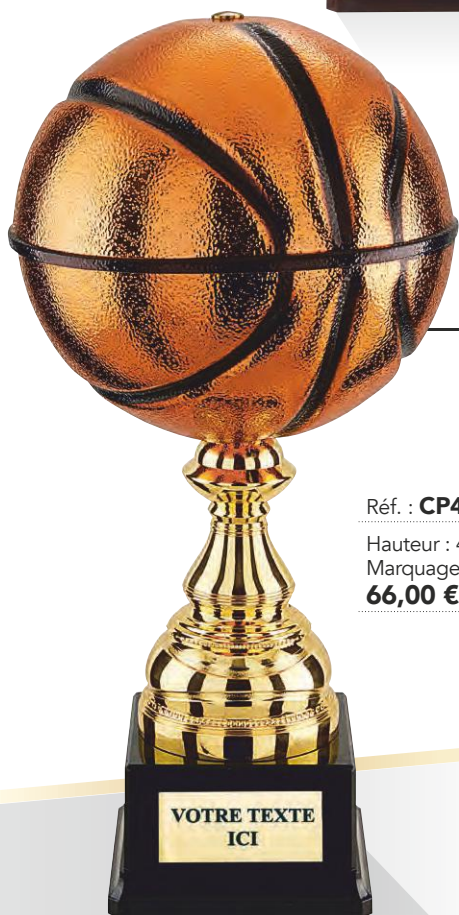

FOOTBALL

	Réf. : CP4336
TAILLE A	Hauteur : 37 cm Marquage ■
	47,90 €
TAILLE B	Hauteur : 25 cm Marquage ■
	22,10 €

FOOTBALL

Réf. : CP4337
Hauteur : 43 cm Marquage ■
45,00 €

BASKET

Réf. : CP4338
Hauteur : 40 cm Marquage ■
66,00 €