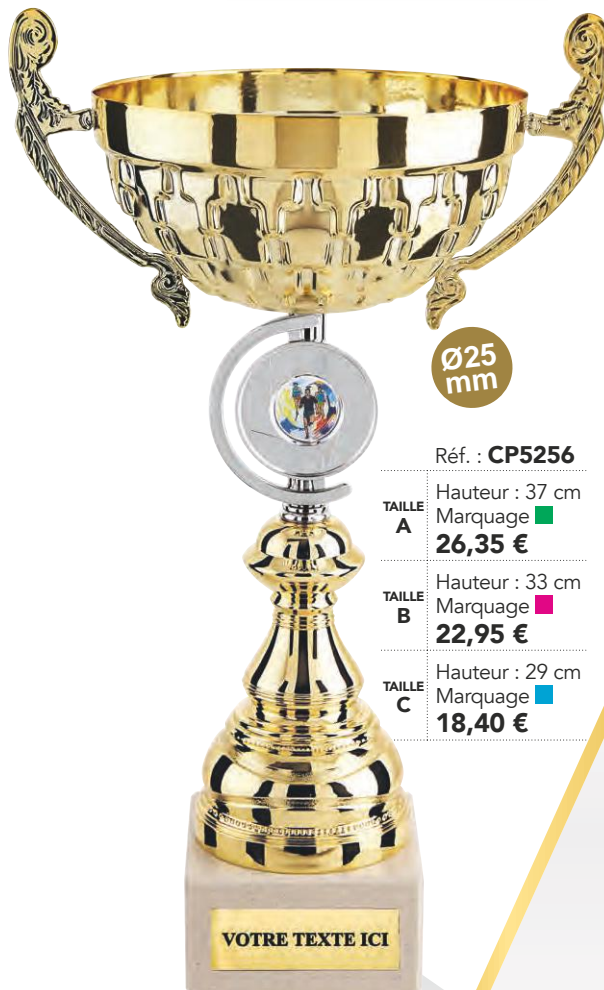

TAILLE C Hauteur : 27 cm
Marquage ■ 14,30 €

VOTRE TEXTE
ICI

Ø25 mm

Réf. : CP5252

TAILLE A Hauteur : 42 cm
Marquage ■ 21,90 €

TAILLE B Hauteur : 36 cm
Marquage ■ 17,90 €

TAILLE C Hauteur : 31 cm
Marquage ■ 14,70 €

VOTRE TEXTE
ICI

Ø25 mm

Réf. : **CP5253**

TAILLE A	Hauteur : 36 cm	Marquage ■
	23,95 €	
TAILLE B	Hauteur : 31 cm	Marquage ■
	18,25 €	
TAILLE C	Hauteur : 28 cm	Marquage ■
	14,00 €	

Réf. : **CP5254**

TAILLE A	Hauteur : 33 cm	Marquage ■
	24,25 €	
TAILLE B	Hauteur : 28 cm	Marquage ■
	19,15 €	
TAILLE C	Hauteur : 26 cm	Marquage ■
	16,15 €	

Ø25 mm

Réf. : **CP5255**

TAILLE A	Hauteur : 39 cm	Marquage ■
	24,95 €	
TAILLE B	Hauteur : 37 cm	Marquage ■
	23,60 €	
TAILLE C	Hauteur : 35 cm	Marquage ■
	21,20 €	

Ø25 mm

Réf. : **CP5256**

TAILLE A	Hauteur : 37 cm	Marquage ■
	26,35 €	
TAILLE B	Hauteur : 33 cm	Marquage ■
	22,95 €	
TAILLE C	Hauteur : 29 cm	Marquage ■
	18,40 €	