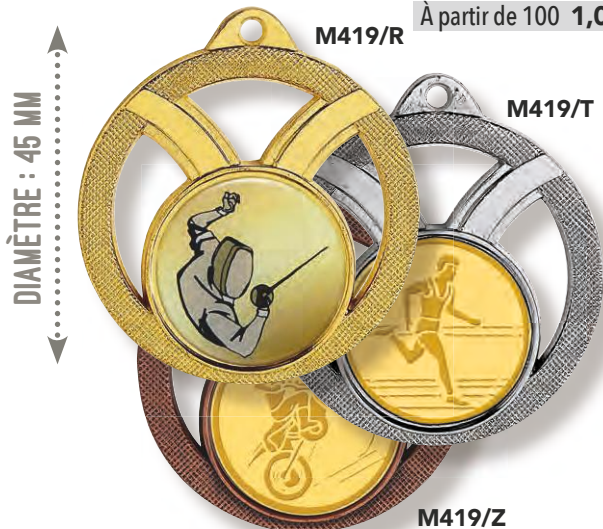

L'unité 1,68 €
À partir de 10 1,20 €
À partir de 100 1,08 €

MÉDAILLES : Ø 40 mm
Centre : Ø 25 mm

L'unité 1,47 €
À partir de 10 1,05 €
À partir de 100 0,95 €

MÉDAILLES : Ø 45 mm
Centre : Ø 25 mm

L'unité 1,68 €
À partir de 10 1,20 €
À partir de 100 1,08 €