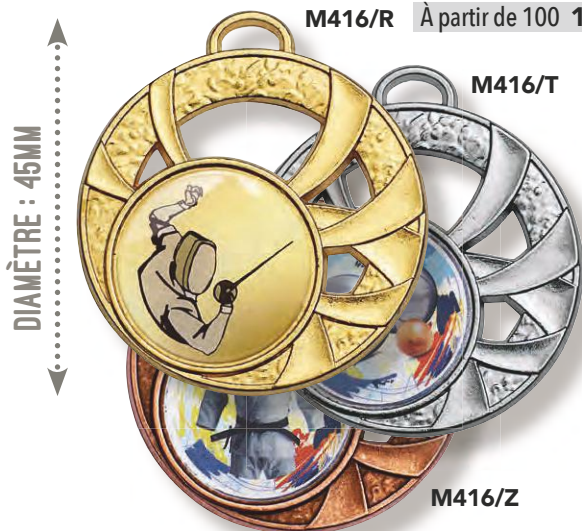

MÉDAILLES : Ø 45 mm
Centre : Ø 25 mm

L'unité 1,68 €
À partir de 10 1,20 €
À partir de 100 1,08 €