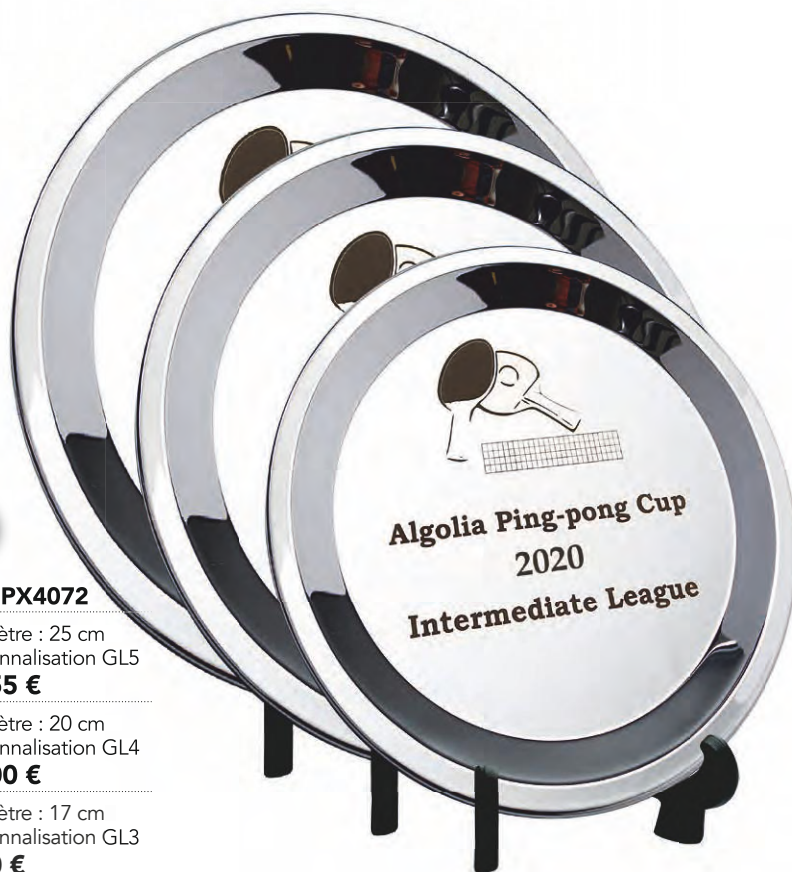

OU AVEC VOTRE LOGO

Personnalisation page 5

Réf. : **PX4072**

TAILLE A

Diamètre : 25 cm
Personnalisation GL5
17,55 €

TAILLE B

Diamètre : 20 cm
Personnalisation GL4
12,00 €

TAILLE C

Diamètre : 17 cm
Personnalisation GL3
9,80 €

LES CHEVALETS

Réf. Diamètre de l'assiette

CH7	Ø 12 cm	0,80 €
CH9	Ø 14 cm	1,00 €
CH12	Ø 18 à 22 cm	1,50 €
CH15	Ø 23 à 29 cm	2,25 €
CH18	Ø 30 à 32 cm et plateaux	2,25 €

LE CARRÉ DE COULEUR CORRESPOND À LA TAILLE DU MARQUAGE VOIR CAHIER DE PERSONNALISATION **AU DÉBUT DU CATALOGUE PAGES 4 À 11**