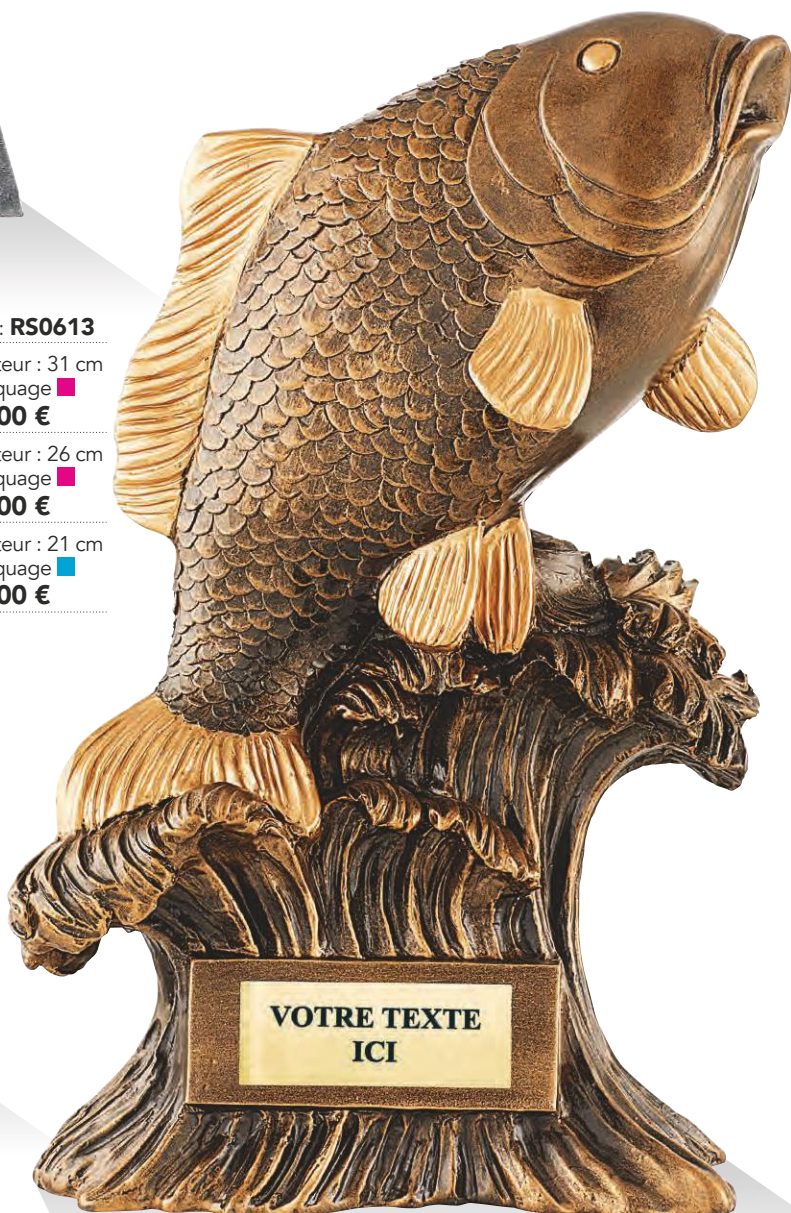

LES RÉSINES

RÉSINES DISCIPLINE

Réf. : **RS3574**

Hauteur : 21 cm

Marquage ■

17,80 €

Réf. : **RS3525**

Hauteur : 10 cm

Marquage ■

3,95 €

PÊCHE

Réf. : **RS0606**

Hauteur : 24 cm

Marquage ■

39,90 €

Réf. : **RS0613**

Hauteur : 31 cm

TAILLE A
Marquage ■
59,00 €

TAILLE B
Hauteur : 26 cm
Marquage ■
49,00 €

TAILLE C
Hauteur : 21 cm
Marquage ■
35,00 €

PÊCHE

Réf. : **RS0556**

Hauteur : 21 cm
Marquage ■
30,90 €

Réf. : **RS0558**