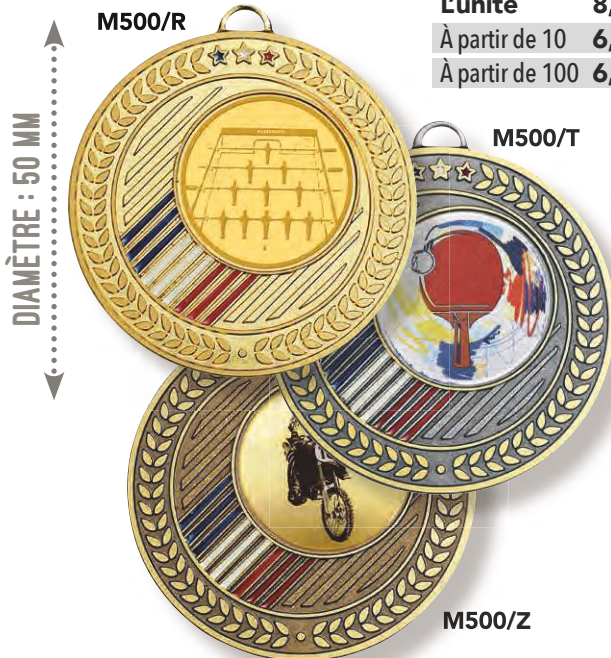

MÉDAILLES ÉMAILLÉES : Ø 70 mm
Centre : Ø 25 mm

M700/R

L'unité 15,47 €
À partir de 10 11,05 €
À partir de 50 10,50 €

QUALITÉ
SUPÉRIEURE
LAITON

Personnalisez
vos trophées
avec nos centres

STANDARDS

Disciplines
pages 230 à 233