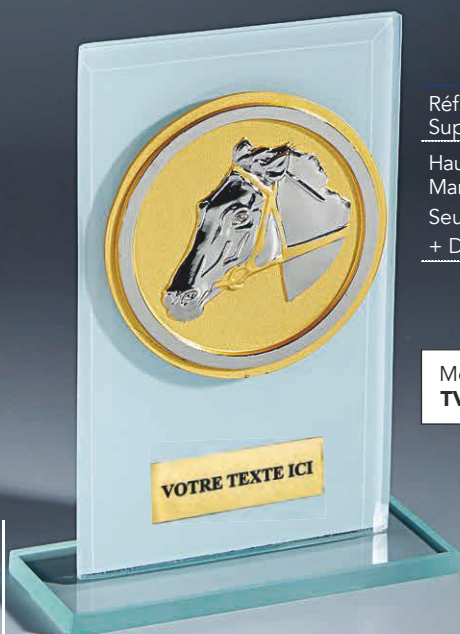

Réf. : **TV4617**
Support seul

Hauteur : 13 cm
Marquage ■
Seul **6,60 €**
+ DM/07 **10,00 €**

Modèle présenté :
TV4617 + DM/07