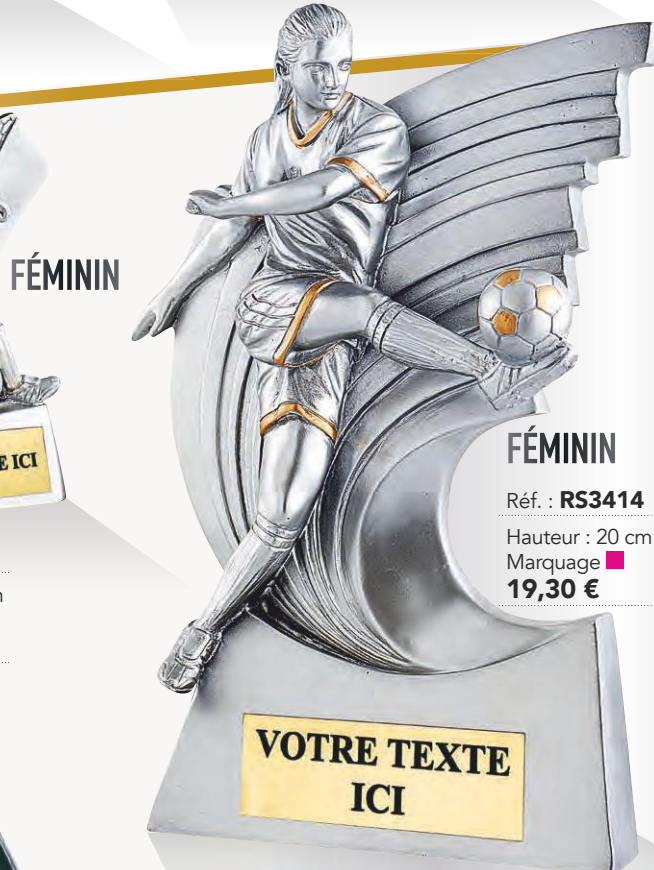

Réf. : **RS3414**
Hauteur : 20 cm
Marquage ■
19,30 €