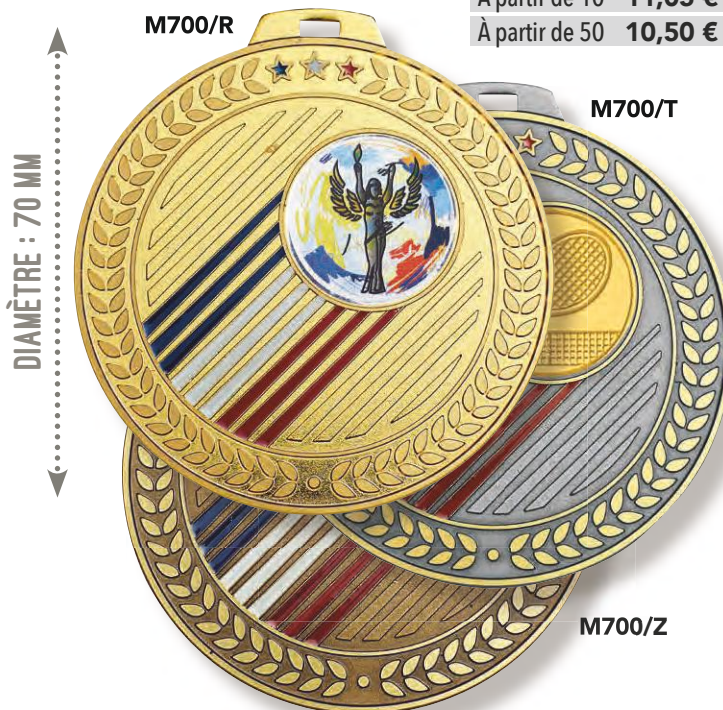

MÉDAILLES ÉMAILLÉES : Ø 70 mm
Centre : Ø 25 mm

M700/R

L'unité 15,47 €
À partir de 10 11,05 €
À partir de 50 10,50 €

QUALITÉ
SUPÉRIEURE
LAITON

Personnalisez
vos trophées
avec nos centres

STANDARDS

Disciplines
pages 230 à 233