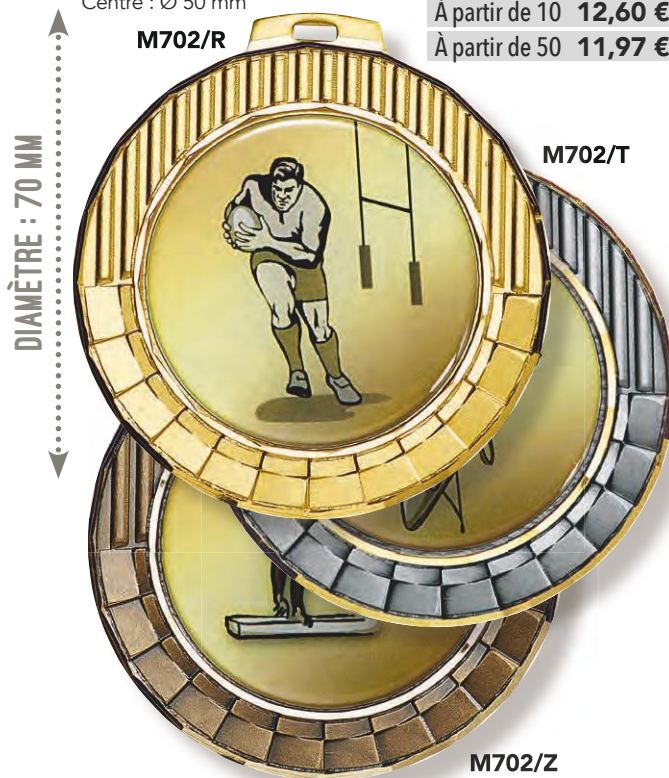

MÉDAILLES : Ø 70 mm
Centre : Ø 50 mm

M702/R

L'unité 17,64 €
À partir de 10 12,60 €
À partir de 50 11,97 €