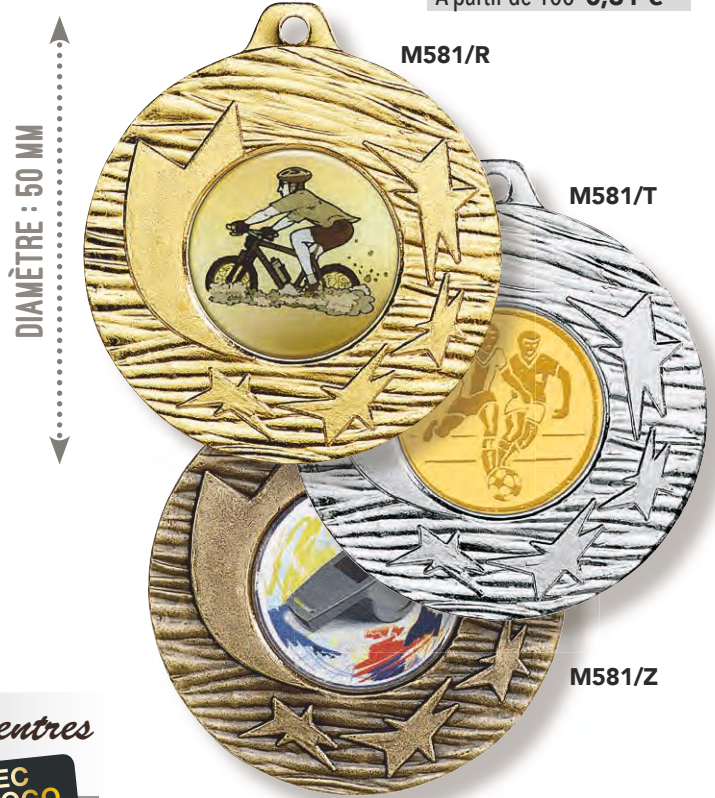

MÉDAILLES : Ø 50 mm
Centre : Ø 25 mm

L'unité 1,26 €
À partir de 10 0,90 €
À partir de 100 0,81 €