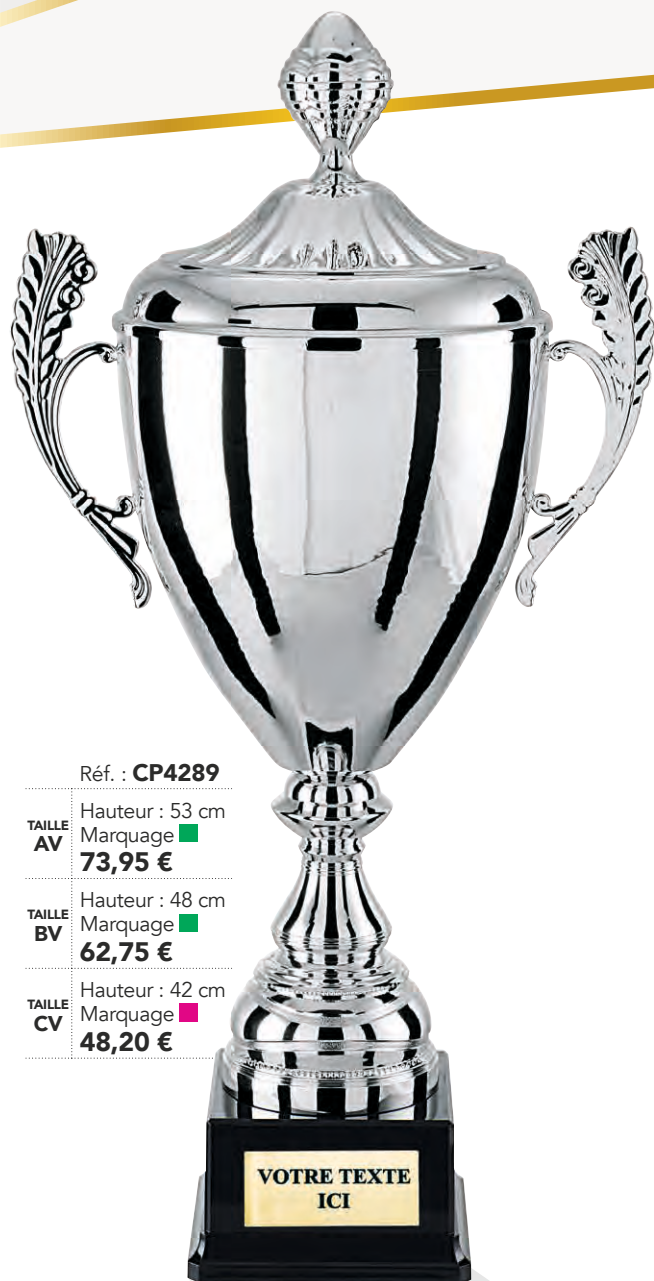

Réf. : **CP4289**

TAILLE
AV Hauteur : 53 cm
Marquage ■
73,95 €

TAILLE
BV Hauteur : 48 cm
Marquage ■
62,75 €

TAILLE
CV Hauteur : 42 cm
Marquage ■
48,20 €