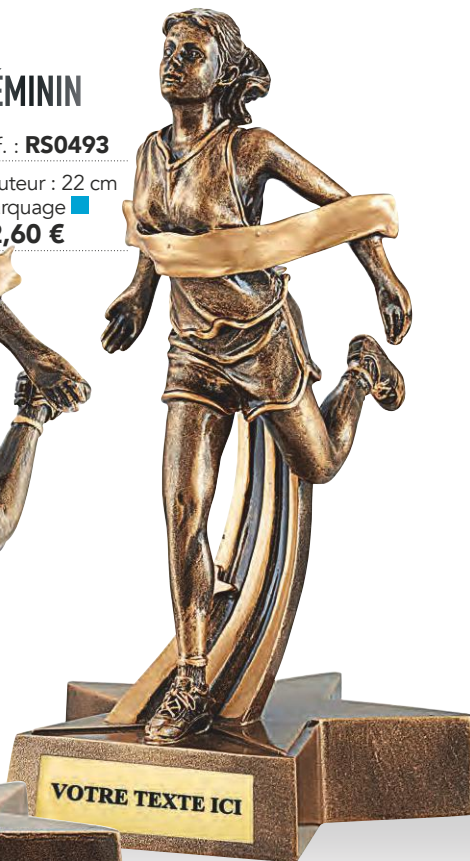

Marquage ■

12,80 €

COURSE & CROSS

Réf. : **RS0492**

Hauteur : 22 cm

Marquage ■

22,60 €

FÉMININ

Réf. : **RS0493**

Hauteur : 22 cm

Marquage ■

22,60 €

Réf. : **RS3506**

Hauteur : 10 cm

Marquage ■

3,95 €