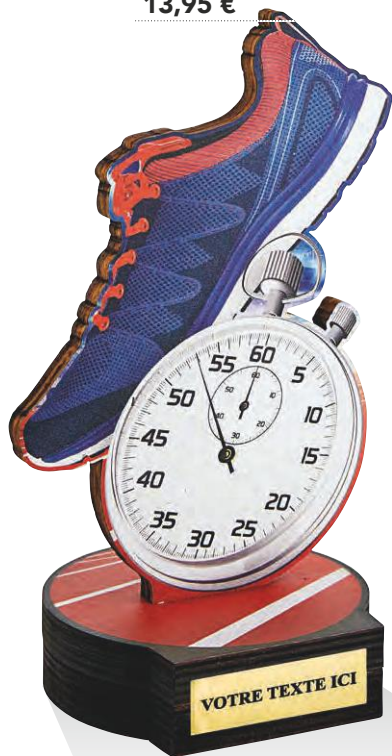

RUNNING

Réf. : **TB5049**

Hauteur : 20 cm

Marquage ☐

13,95 €