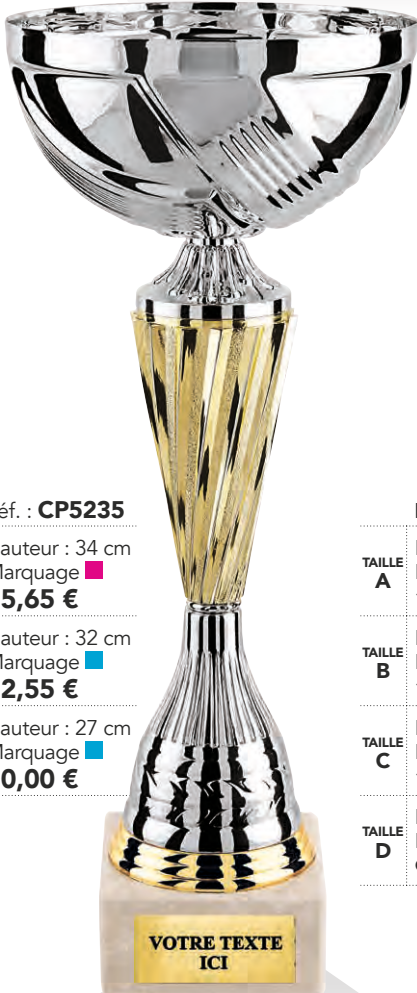

TAILLE B Hauteur : 24 cm
Marquage ■ **12,50 €**

TAILLE C Hauteur : 22 cm
Marquage ■ **10,75 €**

VOTRE TEXTE
ICI

Ø25 mm

Réf. : **CP5234**

TAILLE AV Hauteur : 37 cm
Marquage ■ **24,85 €**

TAILLE BV Hauteur : 35 cm
Marquage ■ **20,65 €**

TAILLE CV Hauteur : 31 cm
Marquage ■ **17,95 €**

VOTRE TEXTE
ICI

Réf. : **CP5235**

TAILLE A Hauteur : 34 cm
Marquage ■ **15,65 €**

TAILLE B Hauteur : 32 cm
Marquage ■ **12,55 €**

TAILLE C Hauteur : 27 cm
Marquage ■ **10,00 €**