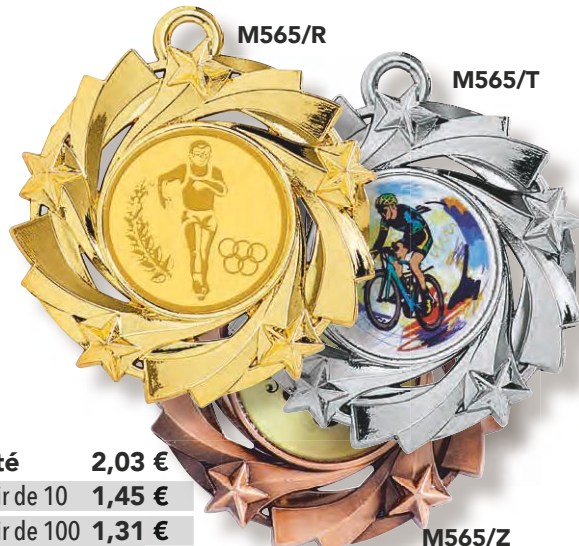

L'unité 2,03 €
À partir de 10 1,45 €
À partir de 100 1,31 €

M565/R

M565/T

M565/Z

COLLECTION 2023 / 2024