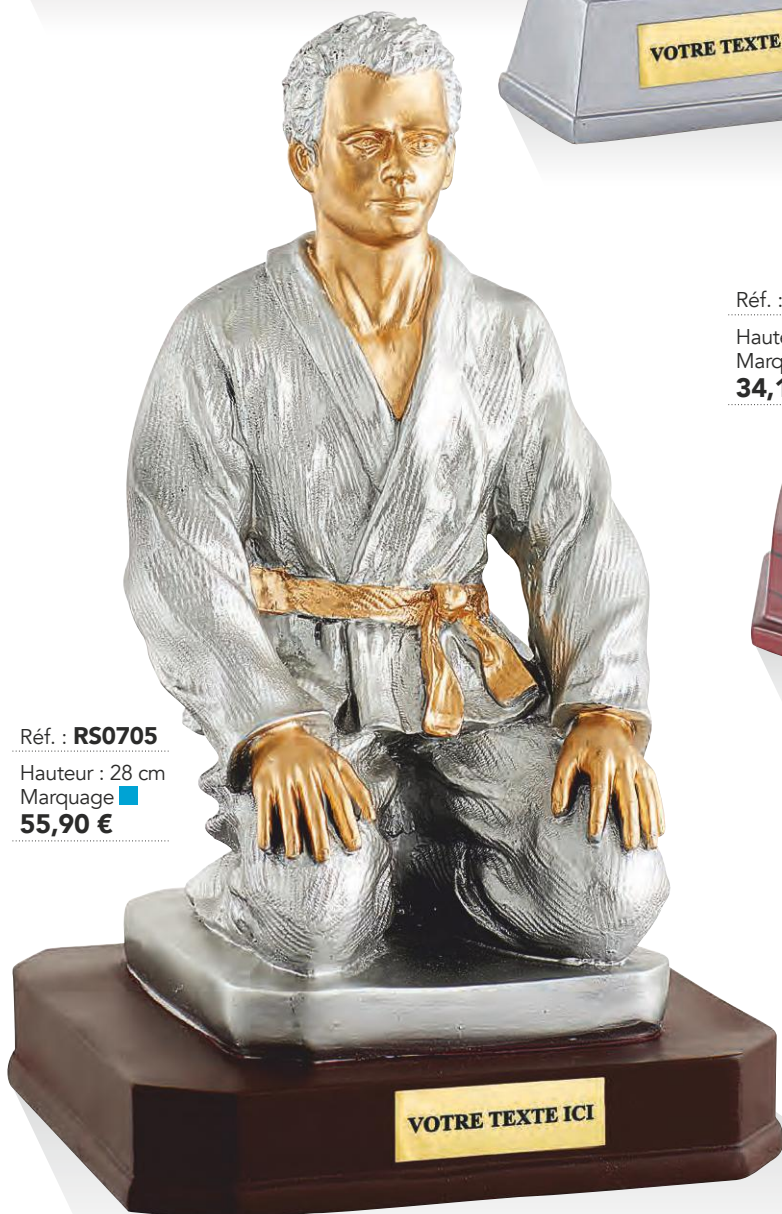

SPORTS DE COMBAT

Réf. : **RS0781**

Hauteur : 24 cm
Marquage ■
34,10 €

Réf. : **RS0705**

Hauteur : 28 cm
Marquage ■
55,90 €

FÉMININ

Réf. : **RS3113**

Hauteur : 11 cm
Marquage ■
4,05 €