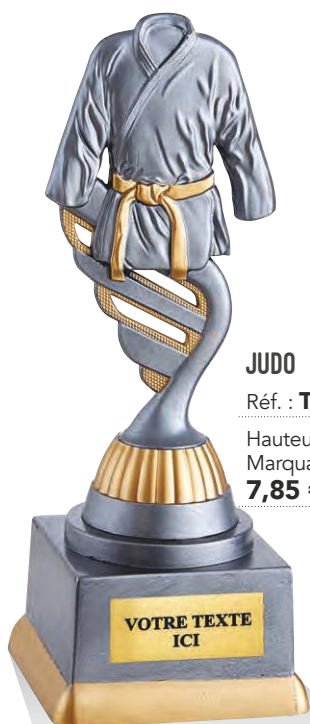

JUDO

Réf. : **TP5060**

Hauteur : 18 cm

Marquage ■

7,85 €