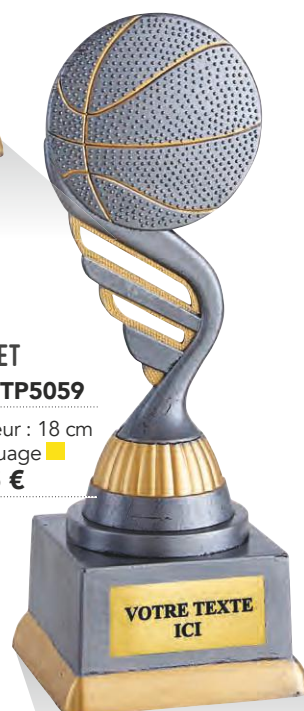

7,85 €

KARTING

Réf. : **TP5056**

Hauteur : 18 cm

Marquage ■

7,85 €

BASKET

Réf. : **TP5059**