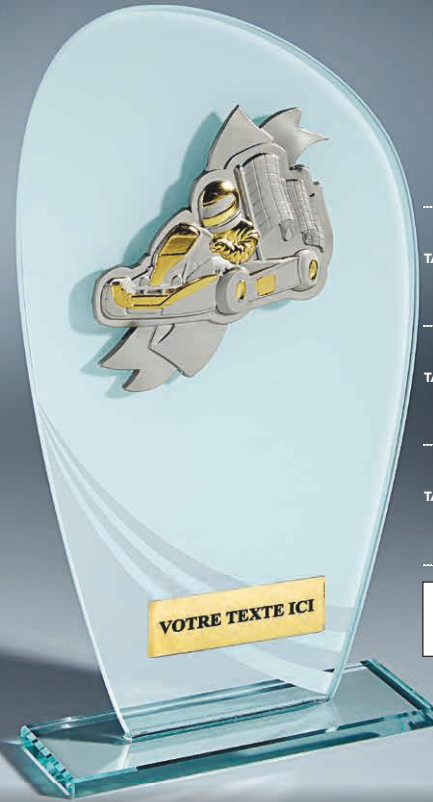

Réf. : **TV4621**
Support seul

Hauteur : 21 cm
Marquage ■
TAILLE **A**
Seul **9,00 €**
+ AM/11 **12,00 €**

Hauteur : 19 cm
Marquage ■
TAILLE **B**
Seul **7,80 €**
+ AM/11 **10,80 €**

Hauteur : 17 cm
Marquage ■
TAILLE **C**
Seul **6,60 €**
+ AM/11 **9,60 €**

Modèle présenté :
TV4621A + AM/11

*Composez votre trophée avec le support
et la discipline de votre choix (voir page 178)*