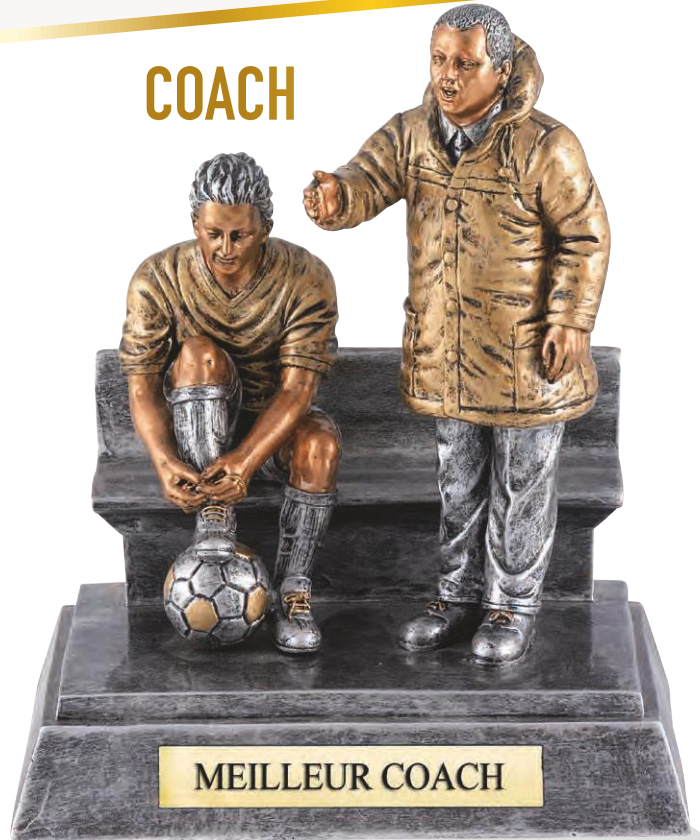

LES RÉSINES

RÉSINES DISCIPLINE

Réf. : **RS0182**
Hauteur : 15 cm
Marquage ■
11,95 €

COACH

Réf. : **RS0054**
Dimensions : 17 x 21 cm
Marquage ■
49,95 €

ARBITRE

Réf. : **RS0184**
Hauteur : 25 cm
Marquage ■
23,50 €

Réf. : **RS3500**
Hauteur : 10 cm
Marquage ■
3,95 €