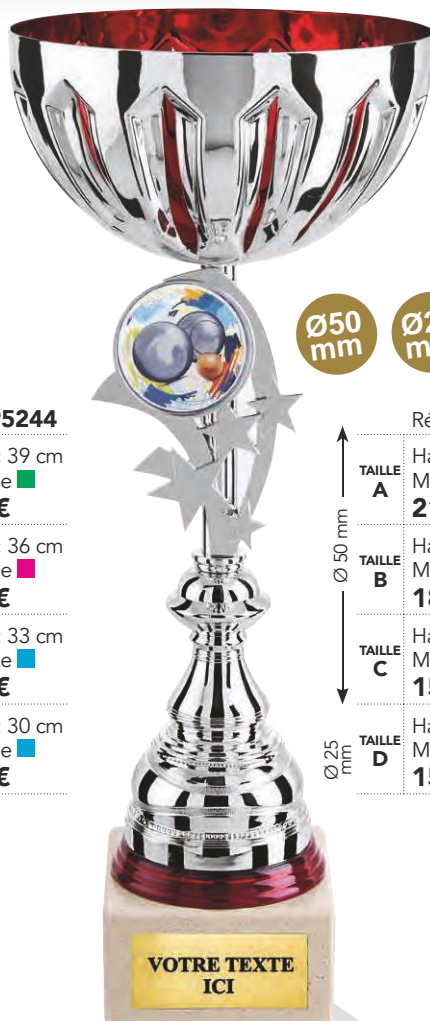

TAILLE A Hauteur : 37 cm Marquage ■ **18,50 €**

TAILLE B Hauteur : 32 cm Marquage ■ **15,75 €**

TAILLE C Hauteur : 30 cm Marquage ■ **13,25 €**

TAILLE D Hauteur : 29 cm Marquage ■ **12,35 €**

TAILLE E Hauteur : 27 cm Marquage ■ **10,95 €**

Réf. : **CP5243**

TAILLE A	Hauteur : 39 cm Marquage ■
TAILLE B	Hauteur : 38 cm Marquage ■
TAILLE C	Hauteur : 35 cm Marquage ■
TAILLE D	Hauteur : 32 cm Marquage ■
TAILLE E	Hauteur : 31 cm Marquage ■
TAILLE F	Hauteur : 29 cm Marquage ■
TAILLE G	Hauteur : 26 cm Marquage ■
TAILLE H	Hauteur : 24 cm Marquage ■

Ø50 mm

Ø25 mm

Réf. : **CP5244**

TAILLE A	Hauteur : 39 cm Marquage ■
TAILLE B	Hauteur : 36 cm Marquage ■
TAILLE C	Hauteur : 33 cm Marquage ■
TAILLE D	Hauteur : 30 cm Marquage ■

Ø50 mm

Ø25 mm

Réf. : **CP5245**