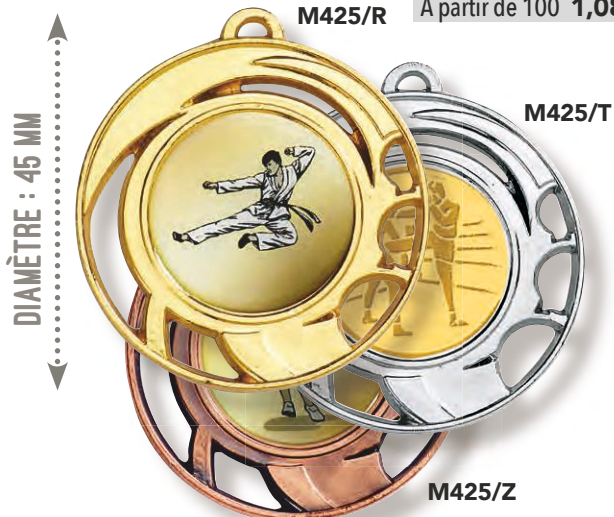

LES MÉDAILLES

MÉDAILLES PORTE-CENTRE

PRIX DÉGRESSIF
SUR RÉFÉRENCE
IDENTIQUE DANS
LA MÊME COULEUR

MÉDAILLES : Ø 45 mm
Centre : Ø 25 mm

L'unité 1,68 €
À partir de 10 1,20 €
À partir de 100 1,08 €