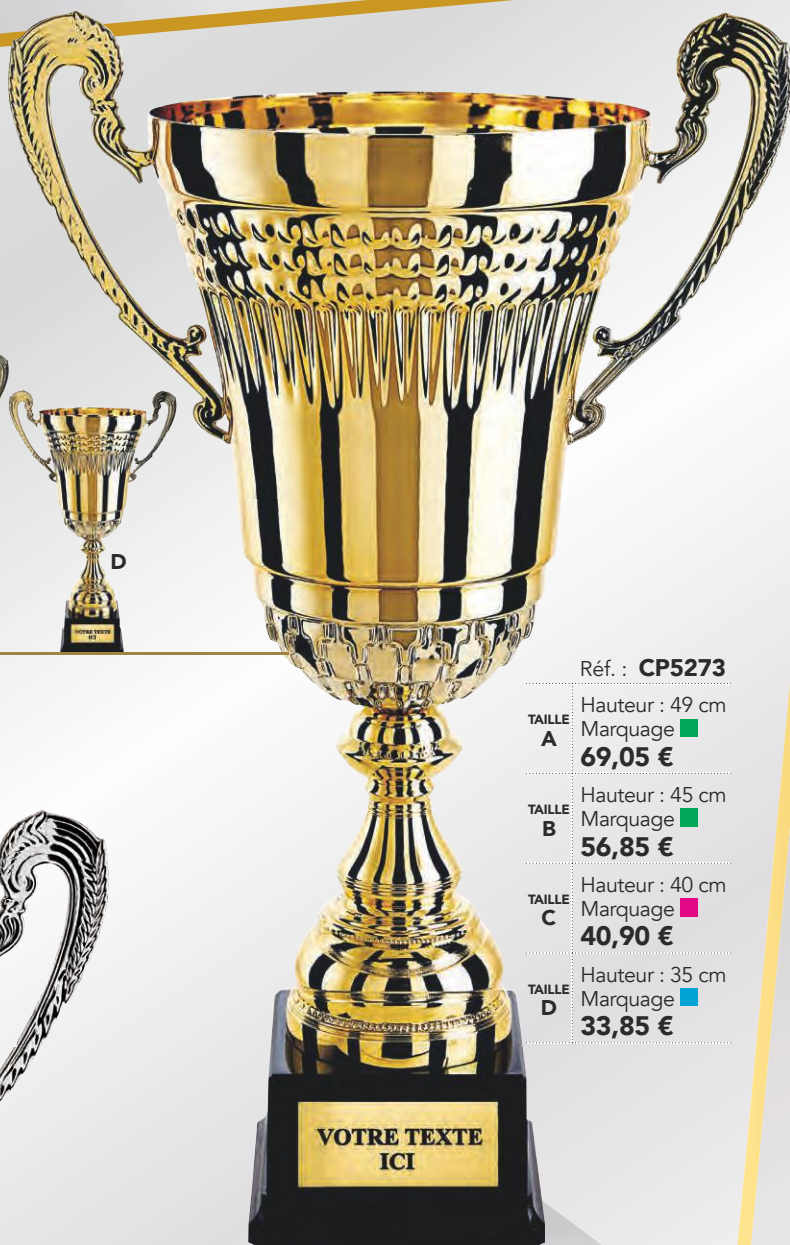

Réf. : **CP5273**

TAILLE **A** Hauteur : 49 cm
Marquage ■ **69,05 €**

TAILLE **B** Hauteur : 45 cm
Marquage ■ **56,85 €**

TAILLE **C** Hauteur : 40 cm
Marquage ■ **40,90 €**

TAILLE **D** Hauteur : 35 cm
Marquage ■ **33,85 €**