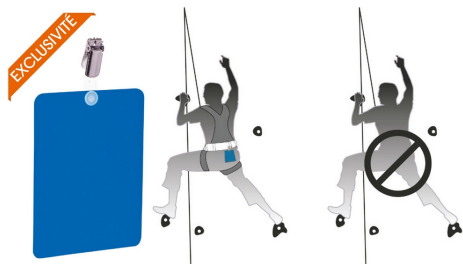

## PERMIS DE GRIMPE - LOT DE 10

UGS - Référence unique : ME9053

Catégories : Sports Outdoor, Escalade

### DESCRIPTION PRODUIT

Accroché à l'arrière du baudrier, le permis de grimpe permet à l'enseignant de visualiser rapidement si tous les grimpeurs ont été contrôlés. Coloris : bleu.