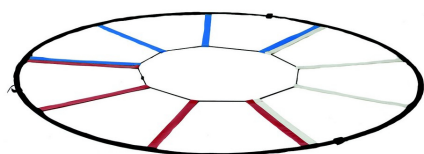

ECHELLE DE RYTHME CIRCULAIRE

UGS - Référence unique : ME9040

Catégories : Equipement Multisport, Matériel d'entraînement, Matériel de préparation physique, Minihaies et échelles d'initiation, Sports Collectifs

DESCRIPTION PRODUIT

Echelle de rythme circulaire. Lattes en PVC souple. Permet de travailler la vitesse latérale, l'accélération et les exercices de changement de direction. Repères visuels grâce à des couleurs différentes. Livrée avec un sac de transport.
Dimensions : diamètre 1.50 m.