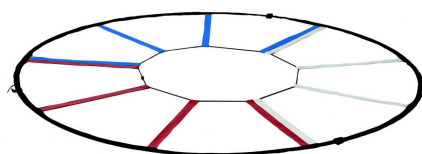

## ECHELLE DE RYTHME CIRCULAIRE

UGS - Référence unique : ME9040

Catégories : Equipement Multisport, Matériel d'entraînement, Matériel de préparation physique, Minihaies et échelles d'initiation, Sports Collectifs

### DESCRIPTION PRODUIT

Echelle de rythme circulaire. Lattes en PVC souple. Permet de travailler la vitesse latérale, l'accélération et les exercices de changement de direction. Repères visuels grâce à des couleurs différentes. Livrée avec un sac de transport. Dimensions : diamètre 1.50 m.