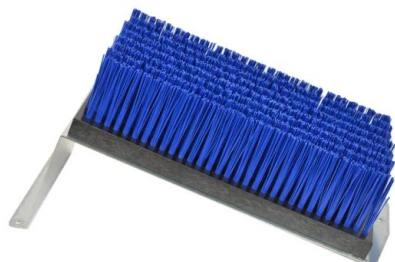

CHAUSS'PROPRE - BROSSE A CHAUSSURE

UGS - Référence unique : FB6050

Catégories : Equipement Multisport, Equipement de terrain et gymnase multisport, Equipements de vestiaires et gymnases, Sports Collectifs, Football, Equipement de terrain de Football, Rugby, Accessoires terrain de Rugby

DESCRIPTION PRODUIT

Brosse à poil dur sur support en acier galvanisé qui se fixe au sol. Idéal pour le nettoyage des chaussures avant de rentrer au vestiaire. Dimensions de la brosse : 32 x 16.5 cm. Poil en polyéthylène PBT, PE alimentaire Ø 1mm. Dimensions de la plaque : 38.5 cm de longueur sur 12 cm de hauteur. Coloris : bleu.