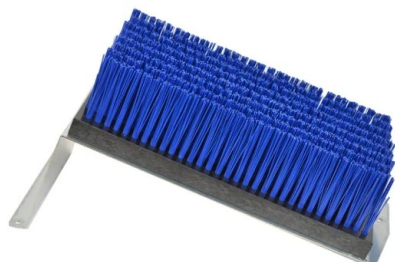

## CHAUSS'PROPRE - BROSSE A CHAUSSURE

UGS - Référence unique : FB6050

Catégories : Equipement Multisport, Equipement de terrain et gymnase multisport, Equipements de vestiaires et gymnases, Sports Collectifs, Football, Equipement de terrain de Football, Rugby, Accessoires terrain de Rugby

### DESCRIPTION PRODUIT

Brosse à poil dur sur support en acier galvanisé qui se fixe au sol. Idéal pour le nettoyage des chaussures avant de rentrer au vestiaire. Dimensions de la brosse : 32 x 16.5 cm. Poil en polyéthylène PBT, PE alimentaire Ø 1mm. Dimensions de la plaque : 38.5 cm de longueur sur 12 cm de hauteur. Coloris : bleu.