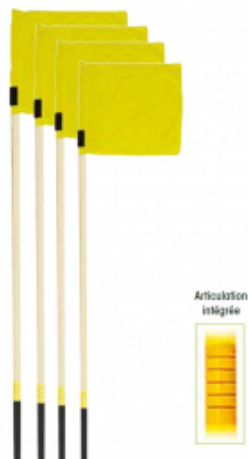

STADE RECORD

LOT DE 14 POTEAUX DE CORNER RUGBY

UGS - Référence unique : RG5002

Catégories : Equipement de terrain et gymnase multisport, Sports Collectifs, Rugby, Accessoires terrain de Rugby

DESCRIPTION PRODUIT

Lot de 14 poteaux de corner idéal pour les terrains de rugby. Ce kit complet est livré avec des drapeaux jaunes. Il fait parti des indispensables pour tous les clubs de rugby et collectivités. Diamètre: 32 mm, hauteur: 1,70 m.