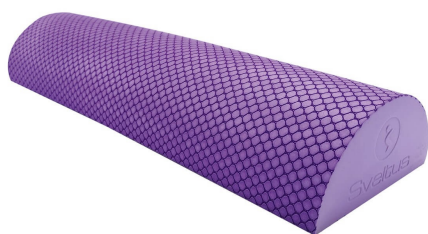

DEMI ROULEAU EVA - SVELTUS

UGS - Référence unique : MU1234

Catégories : Musculation et Fitness, Gym douce et Yoga, Matériel et accessoires de Yoga

DESCRIPTION PRODUIT

Le demi rouleau est un bloc de mousse compacte et ferme, idéal pour les massages et les exercices de yoga, Pilates et réhabilitation. Étirez vos muscles, travaillez aussi votre équilibre et votre stabilité grâce à ses 2 côtés (plat ou bombé). Cet accessoire améliore également votre circulation sanguine. Sa surface texturée, dessus comme dessous, apporte une adhérence supplémentaire. Coloris : mauve.