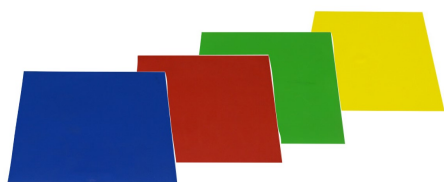

EMPREINTE CARRÉE MARQUAGE AU SOL

UGS - Référence unique : ME6000

Catégories : Equipements Multisports, Matériel d'entraînement, Marquage au sol, Matériel de préparation physique, Sports Collectifs, Sports de Raquettes, Tennis, Eveil et Motricité

Couleur : Rouge, Jaune, Vert, Bleu

DESCRIPTION PRODUIT

Empreinte de marquage au sol antidérapante carrée en caoutchouc souple et très solide avec un aspect granuleux sur une face. Epaisseur : 3 mm. Dimensions : 20 x 20 cm. Coloris : vert, jaune, rouge ou bleu.