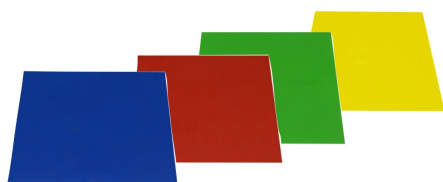

## EMPREINTE CARRÉE MARQUAGE AU SOL

UGS - Référence unique : ME6000

Catégories : Equipement Multisport, Matériel d'entraînement, Marquage au sol, Matériel de préparation physique, Sports Collectifs, Sports de Raquettes, Tennis, Eveil et Motricité

Couleur : Rouge, Jaune, Vert, Bleu

### DESCRIPTION PRODUIT

Empreinte de marquage au sol antidérapante carrée en caoutchouc souple et très solide avec un aspect granuleux sur une face. Epaisseur : 3 mm. Dimensions : 20 x 20 cm. Coloris : vert, jaune, rouge ou bleu.