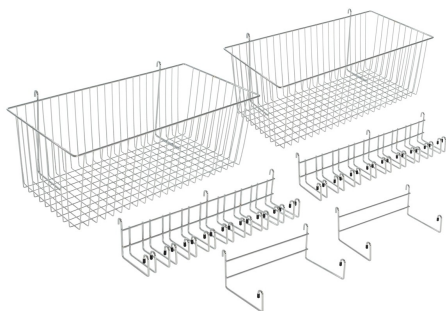

## **KIT D'ACCESOIRES POUR CHARIOT METALLIQUE HAUT - MEGAFORM**

UGS - Référence unique : ME0115

Catégories : Equipement Multisport, Transport et rangement, Chariots et armoires grillagés

### **DESCRIPTION PRODUIT**

Ce kit comprend : 2 paniers pour petites balles : 60x31x22cm, 2 range-cerceaux : 29,2x12,7cm, 2 crochets multiusages : 29,2x12,7cm. À utiliser avec notre chariot métallique, référence ME0117 ou notre chariot à matériel.