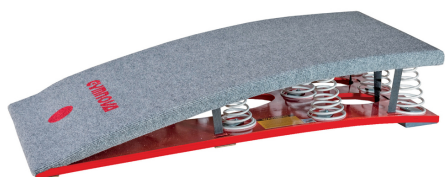

## TREMLIN DE COMPETITION « HARD » EVOLUTION - HOMOLOGUE FIG - GYMNOVA

UGS - Référence unique : GY0267

Catégories : Gymnastique, Agrés de Gymnastique, Tremplins de Gymnastique

### DESCRIPTION PRODUIT

Conçu pour une utilisation intensive, ce tremplin de compétition permet la répétition des exercices en limitant la fatigue prématurée du gymnaste. Le dynamisme est présent sur l'ensemble de la surface utile grâce au positionnement des ressorts et aux matériaux utilisés comme la fibre de verre qui recouvre l'ensemble du plateau bois. Ce tremplin garanti un confort et une stabilité optimale lors de l'impact et permet une restitution quasi immédiate de l'énergie aux gymnastes. Disponibles en 2 modèles (Hard & Soft), les gymnastes féminins et masculins peuvent choisir celui qui convient le mieux à leur physiologie et leur style. Caractéristiques techniques : Plutôt destiné aux grands gabarits (50 - 100 kg). Signe distinctif : point rouge sur le plateau. Muni de 8 ressorts. Poids : 25 kg. Plateau de dimensions normalisées 120 x 60 cm en bois multiplis et en fibre de verre galbé recouvert d'un tapis moquetté Hauteur : 23 cm Poignées de portage intégrées au châssis Patins antidérapants Ressorts coniques en acier