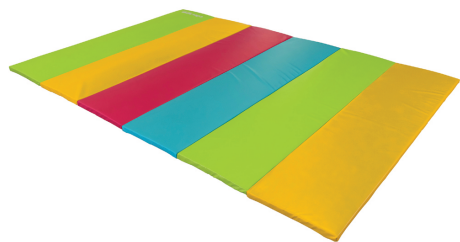

AIRE D'EVOLUTION MULTICOLORE - 300X200X4CM - EDUC'GYM

UGS - Référence unique : GY0198

Catégories : Gymnastique, Tapis de Gymnastique, Modules de Gymnastique, Matériels et modules de Gymnastique enfant

DESCRIPTION PRODUIT

Cette aire d'évolution convient parfaitement à la pratique de la baby-gym afin de sécuriser tous vos circuits pédagogiques. Pliable en éléments de 50 cm, elle s'installe et se range facilement. Elle s'adapte également au milieu scolaire grâce à l'avantage économique qu'elle constitue. Caractéristiques techniques : - Dimensions : 300 x 200 x 4 cm (Lxlxép.) - Poids : 13 Kg - Réalisé en mousse polyéthylène ferme de densité 24 kg/m³ - Housse PVC 1000 deniers sans phtalate classée au feu M2 - Nombre de couleurs : 4 (Vert anis, jaune, turquoise et fuchsia)