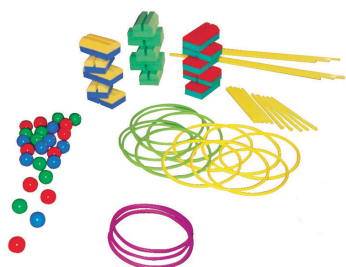

## KIT ACTIPLLOT - EDUC'GYM

UGS - Référence unique : GY0187

Catégories : Gymnastique, Matériels et modules de Gymnastique enfant

### DESCRIPTION PRODUIT

L'actiplot associé aux cerceaux et bâtons, permet des exploitations de jeux moteurs et sensoriels illimités. De faible encombrement et d'utilisation riche et variée, il permet une infinité d'exercices et de jeux pour les enfants de tout âge. Ce parallélépipède, associé à trois éléments connus, cerceaux, bâtons et balles, permet de nombreuses exploitations tout en présentant les meilleures qualités d'utilisation pour les enfants dès le plus jeune âge. Ses caractéristiques techniques augmentent encore ses compétences exploratrices et ludiques. Caractéristiques techniques : - Inclus 15 actiplots, 12 cerceaux, 20 bâtons 70 cm, 6 bâtons 1,20 m, 50 balles - Fabriqué en mousse, il est léger, silencieux, maniable et constructible - Percé par un trou central - Rainuré sur ses faces supérieures et inférieures en sens opposé pour permettre des changements de direction à volonté, une consolidation si nécessaire et une plus grande variété de création d'objets réels et fantastiques