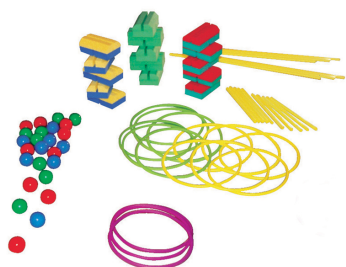

KIT ACTIPLLOT - EDUC'GYM

UGS - Référence unique : GY0187

Catégories : Gymnastique, Matériels et modules de Gymnastique enfant

DESCRIPTION PRODUIT

L'actiplot associé aux cerceaux et bâtons, permet des exploitations de jeux moteurs et sensoriels illimités. De faible encombrement et d'utilisation riche et variée, il permet une infinité d'exercices et de jeux pour les enfants de tout âge. Ce parallélépipède, associé à trois éléments connus, cerceaux, bâtons et balles, permet de nombreuses exploitations tout en présentant les meilleures qualités d'utilisation pour les enfants dès le plus jeune âge. Ses caractéristiques techniques augmentent encore ses compétences exploratrices et ludiques. Caractéristiques techniques : - Inclus 15 actiplots, 12 cerceaux, 20 bâtons 70 cm, 6 bâtons 1,20 m, 50 balles - Fabriqué en mousse, il est léger, silencieux, maniable et constructible - Percé par un trou central - Rainuré sur ses faces supérieures et inférieures en sens opposé pour permettre des changements de direction à volonté, une consolidation si nécessaire et une plus grande variété de création d'objets réels et fantastiques