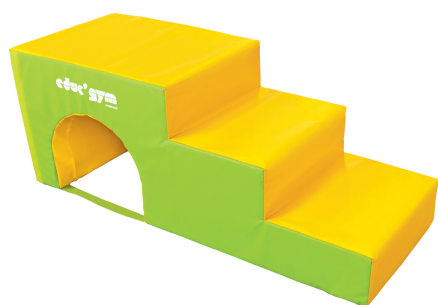

## MODULE VARIO FORME - 160X60X60CM - EDUC'GYM

UGS - Référence unique : GY0157

Catégories : Gymnastique, Modules de Gymnastique, Matériels et modules de Gymnastique enfant

### DESCRIPTION PRODUIT

Ce module mousse Vario'forme est idéal pour mettre en place diverses activités ludiques afin de favoriser la coordination et l'équilibre de l'enfant. Il peut être utilisé seul, en combinaison avec d'autres modules de la gamme ou en situation avec la gamme bois. Il est conçu pour les enfants de 18 mois à 6 ans. Grâce à ses diverses formes, ce module qui combine un escalier et un tunnel permet de travailler de nombreuses situations de motricité (ramper, sauter). Associé à un plan incliné, il est utile pour apprendre les rotations et peut se transformer en un véritable toboggan. Caractéristiques techniques : - Dimensions : 160 x 60 x 60 cm (Lxlxh) - Hauteur des marches : 20 cm - Poids : 11 kg - Mousse polyuréthane de densité 25 kg/m<sup>3</sup> - Housse PVC 1000 deniers, sans phtalate, classée au feu M2 - Nombre de marches : 3 - Couleurs : Vert anis et jaune