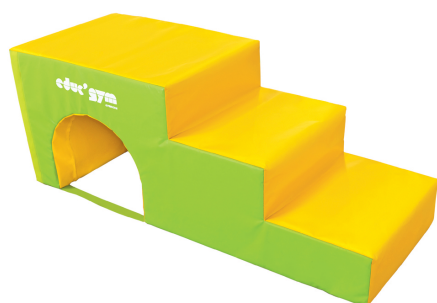

MODULE VARIO FORME - 160X60X60CM - EDUC'GYM

UGS - Référence unique : GY0157

Catégories : Gymnastique, Modules de Gymnastique, Matériels et modules de Gymnastique enfant

DESCRIPTION PRODUIT

Ce module mousse Vario'forme est idéal pour mettre en place diverses activités ludiques afin de favoriser la coordination et l'équilibre de l'enfant. Il peut être utilisé seul, en combinaison avec d'autres modules de la gamme ou en situation avec la gamme bois. Il est conçu pour les enfants de 18 mois à 6 ans. Grâce à ses diverses formes, ce module qui combine un escalier et un tunnel permet de travailler de nombreuses situations de motricité (ramper, sauter). Associé à un plan incliné, il est utile pour apprendre les rotations et peut se transformer en un véritable toboggan. Caractéristiques techniques : - Dimensions : 160 x 60 x 60 cm (Lxlxh) - Hauteur des marches : 20 cm - Poids : 11 kg - Mousse polyuréthane de densité 25 kg/m³ - Housse PVC 1000 deniers, sans phtalate, classée au feu M2 - Nombre de marches : 3 - Couleurs : Vert anis et jaune