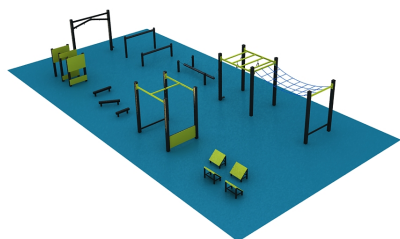

PLATEAU NINJAV

UGS - Référence unique : F10062

Catégories : Musculation et Fitness, Matériel de Street Workout, Station de Fitness et Musculation extérieur, Aires de jeux extérieur, Sports Outdoor, Parcours du combattant, Parcours de santé

DESCRIPTION PRODUIT

Le parcours ninja complet est un Station conçue pour la pratique du parcours ninja ! Fabriquée en acier galvanisé, à installer en extérieur, en accès libre. Objectif : nouveau concept sportif, le parcours Ninja permet le renforcement musculaire de façon ludique et inédite ! Proposez un plateau complet et fun avec le plateau Ninja Freetness ! Utilisation : le plateau Ninja Freetness forme une boucle à faire le plus vite possible. Couplé à notre application mobile gratuite, l'utilisateur peut enregistrer sa performance, la partager sur facebook ou par mail et aussi l'envoyer à nos services pour validation. Une fois son record validé, il sera visible de tous les autres utilisateurs et figurera dans le classement national des meilleurs Ninja ! Contactez nous pour recevoir nos fiches techniques dans la journée.