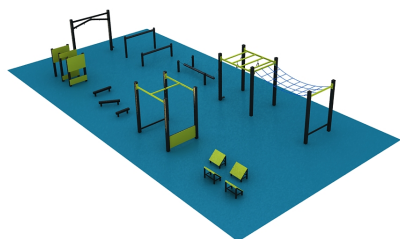

## PLATEAU NINJAV

UGS - Référence unique : F10062

Catégories : Musculation et Fitness, Matériel de Street Workout, Station de Fitness et Musculation extérieur, Aires de jeux extérieur, Sports Outdoor, Parcours du combattant, Parcours de santé

### DESCRIPTION PRODUIT

Le parcours ninja complet est un Station conçue pour la pratique du parcours ninja ! Fabriquée en acier galvanisé, à installer en extérieur, en accès libre. Objectif : nouveau concept sportif, le parcours Ninja permet le renforcement musculaire de façon ludique et inédite ! Proposez un plateau complet et fun avec le plateau Ninja Freetness ! Utilisation : le plateau Ninja Freetness forme une boucle à faire le plus vite possible. Couplé à notre application mobile gratuite, l'utilisateur peut enregistrer sa performance, la partager sur facebook ou par mail et aussi l'envoyer à nos services pour validation. Une fois son record validé, il sera visible de tous les autres utilisateurs et figurera dans le classement national des meilleurs Ninja ! Contactez nous pour recevoir nos fiches techniques dans la journée.