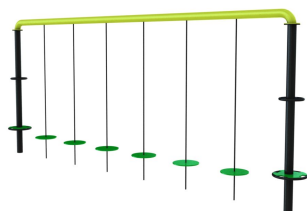

SOUCOUBE D'EQUILIBRE - FREETNESS

UGS - Référence unique : F10044

Catégories : Musculation et Fitness, Matériel de Street Workout, Station de Fitness et Musculation extérieur, Aires de jeux extérieur, Sports Outdoor, Parcours du combattant, Parcours de santé

DESCRIPTION PRODUIT

La soucoupe d'équilibre est un appareil en acier galvanisé thermolaqué. Objectif : travailler l'équilibre et l'agilité. Utilisation : passer d'un bout à l'autre sans tomber. Soucoupes en PEHD. Contactez nous pour recevoir nos fiches techniques dans la journée.