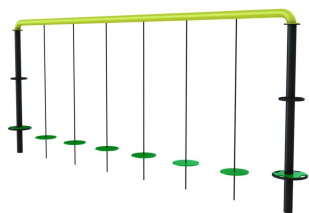

SOUCOUBE D'EQUILIBRE - FREETNESS

UGS - Référence unique : F10044

Catégories : Musculation et Fitness, Matériel de Street Workout, Station de Fitness et Musculation extérieur, Aires de jeux extérieur, Sports Outdoor, Parcours du combattant, Parcours de santé

DESCRIPTION PRODUIT

La soucoupe d'équilibre est un appareil en acier galvanisé thermolaqué. Objectif : travailler l'équilibre et l'agilité. Utilisation : passer d'un bout à l'autre sans tomber. Soucoupes en PEHD. Contactez nous pour recevoir nos fiches techniques dans la journée.