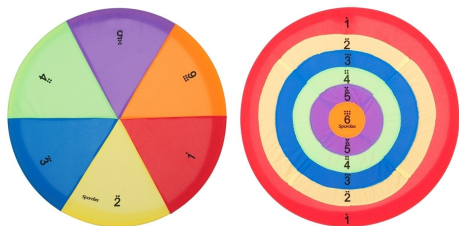

## LOT DE 2 CIBLES CERCEAUX - MEGAFORM

UGS - Référence unique : EM0200

Catégories : Eveil et Motricité, Activités d'adresse et de précision, Kits d'éveil et de motricité

### DESCRIPTION PRODUIT

Ces cibles peuvent être accrochées à un mur ou posées au sol pour permettre aux jeunes enfants de s'exercer à lancer avec précision toutes sortes de balles douces. Vous ne prendrez que quelques secondes pour glisser un cerceau 75 cm dans les housses et obtenir ainsi des cibles attractives. Livrées sans cerceaux.