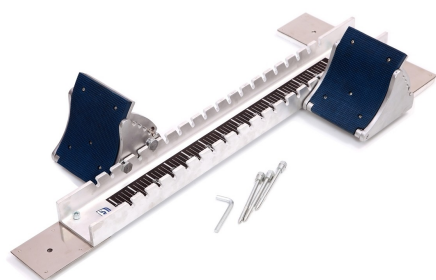

STARTING BLOCK COMPETITION - MEGAFORM

UGS - Référence unique : AT0047

Catégories : Athlétisme, Course, Starting-blocks d'Athlétisme

DESCRIPTION PRODUIT

Starting block de compétition avec une structure en aluminium de très haute qualité 100 mm, pédales encastrées de 8 mm d'épaisseur avec système de réglage grâce au mécanisme à ressorts. Crémaillère avec larges plaques d'assise en acier inoxydable, traité antirouille avec pointes pour revêtement synthétique et pointes d'ancrage pour un grip parfait sur la piste.