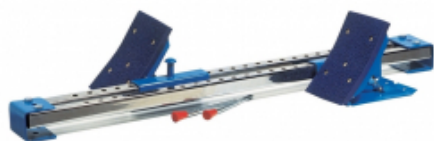

STARTING BLOCK CLUB

UGS - Référence unique : AT0042

Catégories : Athlétisme, Course, Starting-blocks d'Athlétisme

DESCRIPTION PRODUIT

Starting block constitué d'une double crémaillère en acier de 81 cm x 7,50 cm. Blocs recouverts d'un revêtement anti-dérapant. 24 positions échelonnées tous les 2 cm. Fourni avec pointes de fixation au sol.