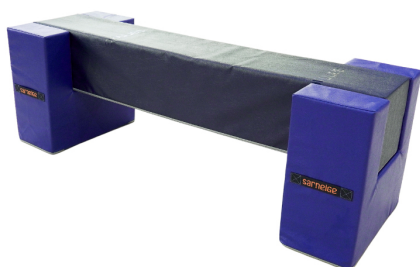

MODULE MOUSSE KIT EMBASE + POUTRE - SARNEIGE

UGS - Référence unique : GY1145

Catégories : Gymnastique, Modules de Gymnastique, Matériels et modules de Gymnastique enfant , Eveil et Motricité, Module de gymnastique en mousse

DESCRIPTION PRODUIT

Kit idéal pour inciter les enfants à la gymnastique. La poutre et l'embase sont composées d'une mousse en polyuréthane (25 kg/m³), d'un revêtement en PVC grain cuir sans phtalate de 650gr/m², non feu M2 et dessous antidérapant. Les produits ne s'affaissent pas sous le poids jusqu'à 80kg. Coloris : bleu marine et bleu. Garantie proportionnelle 2 ans contre vice de fabrication. Dimensions : la poutre est de 180 x 30 x 30 cm et l'embase est de 60 x 60 x 60 cm. Produit Made in France & RSE.