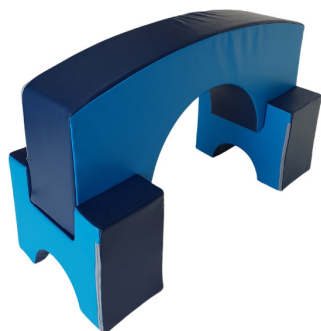

KIT PONT MODULE MOUSSE - SARNEIGE

UGS - Référence unique : GY1076

Catégories : Gymnastique, Modules de Gymnastique, Matériels et modules de Gymnastique enfant , Eveil et Motricité, Kits d'éveil et de motricité, Module de gymnastique en mousse

DESCRIPTION PRODUIT

Kit tunnel spécialement conçu pour l'éveil des sens des enfants, notamment grâce sa fermeture à glissière munie d'un curseur sécurisé et caché, ou encore grâce à son revêtement jersey enduit PVC acceptant les produits désinfectants dilués à l'eau. Les modules sont en mousse polyuréthane (20 kg/m³), non feu M2 avec dessous antidérapant. Ils sont munies de bandes velcro associatives par pattes agrippantes afin d'apporter un aspect ludique et faciliter l'association des éléments par les enfants, le velcro doux est gris et le velcro crochet est noir. Coloris : bleu marine et bleu turquoise. Garantie proportionnelle 2 ans contre vice de fabrication. Dimensions du module pont : 120 x 60 x 25 cm - module embase carré/ronde (x2) : 50 x 39 x 25 cm. Conforme à la norme NF S54-300. Produit Made in France & RSE, sans phtalate.