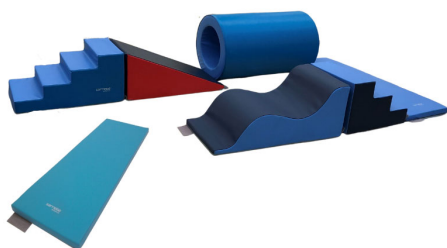

## KIT AVENTURE MODULE MOUSSE - SARNEIGE

UGS - Référence unique : GY1073

Catégories : Gymnastique, Modules de Gymnastique, Matériels et modules de Gymnastique enfant , Eveil et Motricité, Kits d'éveil et de motricité, Module de gymnastique en mousse

### DESCRIPTION PRODUIT

Kit aventure spécialement conçu spécialement conçu pour résister à la friction sans échauffement. Il est parfaitement adapté aux enfants grâce sa fermeture à glissière munie d'un curseur sécurisé et caché, ou encore grâce à son revêtement acceptant les produits désinfectants dilués à l'eau. Les modules sont en mousse polyuréthane (20 kg/m3), non feu M2 avec dessous antidérapant. Ils sont munies de bandes velcro associatives par pattes agrippantes afin d'apporter un aspect ludique et faciliter l'association des éléments par les enfants, le velcro doux est gris et le velcro crochet est noir. Coloris : bleu. Garantie proportionnelle 2 ans contre vice de fabrication. Dimensions module escalier 4 marches : 80 x 50 x 40 cm - module plan incliné : 90 x 50 x 40 cm - module escalier 3 marches : 60 x 50 x 40 cm - module tapis de jeu (x2) : 140 x 50 x 4 cm - module tonneau : 100 x Ø 60 cm et module double vagues : 100 x 50 x 40 cm. Conforme à la norme NF S54-300. Produit Made in France & RSE, sans phtalate.