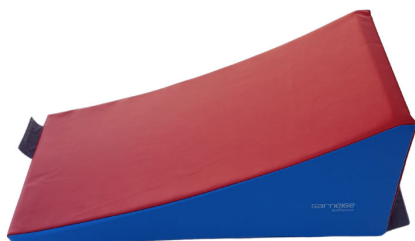

MODULE MOUSSE PLAN INCLINE TOBOGGAN - SARNEIGE

UGS - Référence unique : GY1061

Catégories : Gymnastique, Modules de Gymnastique, Matériels et modules de Gymnastique enfant , Eveil et Motricité, Module de gymnastique en mousse

DESCRIPTION PRODUIT

Module plan incliné toboggan adapté aux ateliers à destination des enfants, notamment grâce sa fermeture à glissière munie d'un curseur sécurisé et caché, ou encore grâce à son revêtement en jersey enduit PVC acceptant les produits désinfectants dilués à l'eau et conçu résister à la friction sans échauffement. Il est indispensable de rincer la surface à l'eau si utilisation de produit d'entretien non dilué. Ce module est en mousse polyuréthane (20 kg/m³), non feu M2 avec dessous antidérapant. Il est munie de bandes velcro associatives par pattes agrippantes afin d'apporter un aspect ludique et faciliter l'association des éléments par les enfants, le velcro doux est gris et le velcro crochet est noir. Coloris : bleu marine et rouge. Garantie proportionnelle 2 ans contre vice de fabrication. Dimensions : 100 x 50 x 40 cm. Conforme à la norme NF S54-300. Produit Made in France & RSE, sans phtalate.