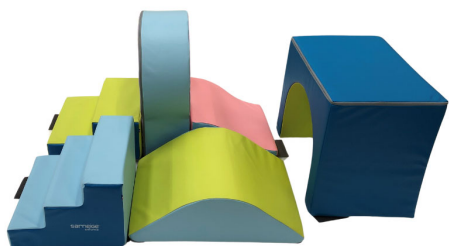

KIT PROMENADE MODULE MOUSSE - SARNEIGE

UGS - Référence unique : GY1043

Catégories : Gymnastique, Modules de Gymnastique, Matériels et modules de Gymnastique enfant , Eveil et Motricité, Kits d'éveil et de motricité, Module de gymnastique en mousse

Couleur : Bleu, Turquoise

DESCRIPTION PRODUIT

Kit promenade spécialement conçu pour l'éveil des sens des enfants, notamment grâce sa fermeture à glissière munie d'un curseur sécurisé et caché, ou encore grâce à son revêtement acceptant les produits désinfectants dilués à l'eau. Les modules sont en mousse polyuréthane (20 kg/m³), non feu M2 avec dessous antidérapant. Ils sont munies de bandes velcro associatives par pattes agrippantes afin d'apporter un aspect ludique et faciliter l'association des éléments par les enfants, le velcro doux est gris et le velcro crochet est noir. Coloris : vert kiwi et bleu turquoise ou bleu et lilas. Garantie proportionnelle 2 ans contre vice de fabrication. Dimensions module escalier 2 marches : 46 x 46 x 23 cm - module escalier 3 marches : 46 x 66 x 23 cm - module arche : 65 x 58 x 62 cm - module passage tunnel : 69 x 56 x 15 cm - module plan incliné vague : 46 x 46 x 23 cm et module bascule (x2) : 46 x 46 x 28 cm . Conforme à la norme NF S54-300. Produit Made in France & RSE, sans phtalate.