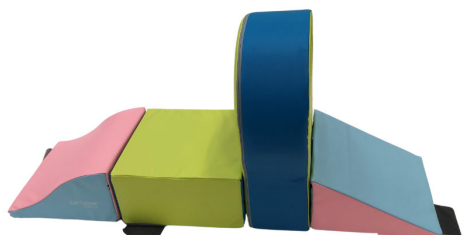

KIT RAMPER MODULE MOUSSE - SARNEIGE

UGS - Référence unique : GY1041

Catégories : Gymnastique, Modules de Gymnastique, Matériels et modules de Gymnastique enfant , Eveil et Motricité, Kits d'éveil et de motricité, Module de gymnastique en mousse

DESCRIPTION PRODUIT

Kit ramper spécialement conçu pour l'éveil des sens des enfants, notamment grâce sa fermeture à glissière munie d'un curseur sécurisé et caché, ou encore grâce à son revêtement acceptant les produits désinfectants dilués à l'eau. Les modules sont en mousse polyuréthane (20 kg/m³), non feu M2 avec dessous antidérapant. Ils sont munies de bandes velcro associatives par pattes agrippantes afin d'apporter un aspect ludique et faciliter l'association des éléments par les enfants, le velcro doux est gris et le velcro crochet est noir. Coloris : vert kiwi et bleu turquoise, et face lilas ET autre face turquoise. Garantie proportionnelle 2 ans contre vice de fabrication. Dimensions module plan incliné vague : 46 x 46 x 23 cm - module passage tunnel : 69 x 56 x 15 cm - module plan incliné : 46 x 46 x 23 cm et module cube : 46 x 46 x 23 cm. Conforme à la norme NF S54-300. Produit Made in France & RSE, sans phtalate.