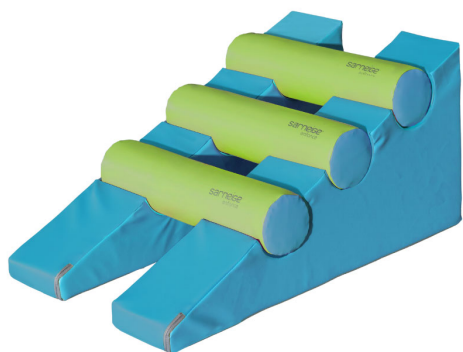

MODULE MOUSSE L'ECHELLE - SARNEIGE

UGS - Référence unique : GY1037

Catégories : Gymnastique, Modules de Gymnastique, Matériels et modules de Gymnastique enfant , Eveil et Motricité, Module de gymnastique en mousse

DESCRIPTION PRODUIT

Module échelle spécialement conçu pour l'éveil des sens des enfants, notamment grâce sa fermeture à glissière munie d'un curseur sécurisé et caché, ou encore grâce à son revêtement acceptant les produits désinfectants dilués à l'eau. Ce module est en mousse polyuréthane (20 kg/m³), non feu M2 avec dessous antidérapant. Il est munie de bandes velcro associatives par pattes agrippantes afin d'apporter un aspect ludique et faciliter l'association des éléments par les enfants, le velcro doux est gris et le velcro crochet est noir. Coloris : vert kiwi et bleu turquoise. Garantie proportionnelle 2 ans contre vice de fabrication. Dimensions de l'ensemble : 98 x 48 x 20 cm et dimensions des cylindres : 60 x 15 cm. Conforme à la norme NF S54-300. Produit Made in France & RSE, sans phtalate.