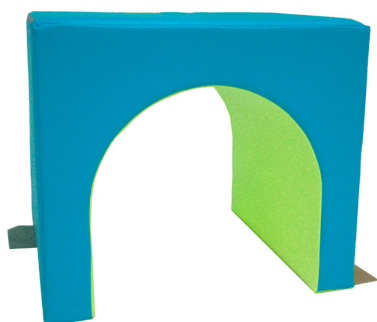

## MODULE MOUSSE ARCHE - SARNEIGE

UGS - Référence unique : GY1033

Catégories : Gymnastique, Modules de Gymnastique, Matériels et modules de Gymnastique enfant , Eveil et Motricité, Module de gymnastique en mousse

### DESCRIPTION PRODUIT

Module arche spécialement conçu pour l'éveil des sens des enfants, notamment grâce sa fermeture à glissière munie d'un curseur sécurisé et caché, ou encore grâce à son revêtement acceptant les produits désinfectants dilués à l'eau. Ce module est en mousse polyuréthane (20 kg/m<sup>3</sup>), non feu M2 avec dessous antidérapant. Il est munie de bandes velcro associatives par pattes agrippantes afin d'apporter un aspect ludique et faciliter l'association des éléments par les enfants, le velcro doux est gris et le velcro crochet est noir. Coloris : vert kiwi et bleu turquoise. Garantie proportionnelle 2 ans contre vice de fabrication. Dimensions : 69 x 56 x 23 cm. Conforme à la norme NF S54-300. Produit Made in France & RSE, sans phtalate.