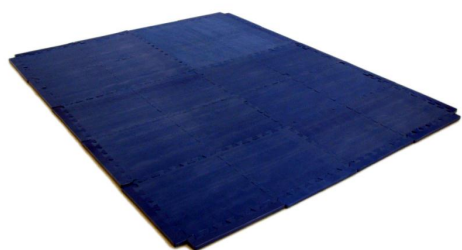

## **SOL PROTECTEUR MODULABLE MULTIFONCTION - SARNEIGE**

UGS - Référence unique : GY1022

Catégories : Tapis de Gymnastique, Eveil et Motricité, Tapis de jeux, Tapis et tatamis

Couleur : Bleu, Turquoise

### **DESCRIPTION PRODUIT**

Dalle conçue en mousse elastocell moulée pour une stabilité dimensionnelle inégalée et une résistance optimale à un usage intensif. Les dessous sont antidérapants et rubans à scratch agrippant sont présents sur les côtés. La dalle a plusieurs autres propriétés, insonorisant, anti-vibration ou encore hygiénique par simplicité d'entretien (lavable avec serpillière, par aspiration et accepte les détergents). Coloris : bleu marine. Garantie proportionnelle 2 ans contre vice de fabrication. Dimensions : 100 x 100 x 4 cm. Conforme aux normes NF S54-300, EN 12503, EN 71-3, et EN 1177. Produit Made in France & RSE, sans phtalate.