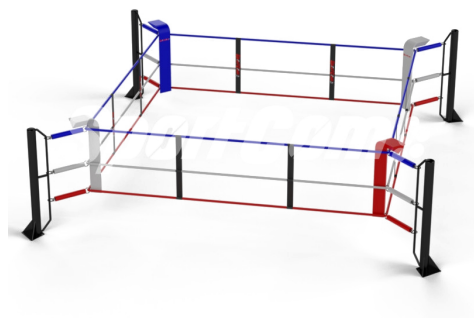

RING DE BOXE ECOFIXE AU SOL - SPORTCOM

UGS - Référence unique : BX1006

Catégories : Sports de combats, Rings de boxe

Dimension : 4 X 4 M, 5 X 5 M, 6 X 6 M, 7 X 7 M

DESCRIPTION PRODUIT

Le ring de boxe écofixe SPORTCOM est conçu pour offrir stabilité et durabilité grâce à ses poteaux fixés dans le sol en béton. Disponible en quatre dimensions (4x4 m, 5x5 m, 6x6 m, 7x7 m), il s'adapte parfaitement à votre espace sportif. Son prix abordable en fait un choix idéal pour un excellent rapport qualité/prix. Ce ring est équipé de cordes en polypropylène imputrescible, de protections en simili cuir personnalisables, et d'une finition de qualité avec peinture thermo laquée. En option, une plateforme avec tapis et bâche antidérapante peut être ajoutée. Fabrication française.